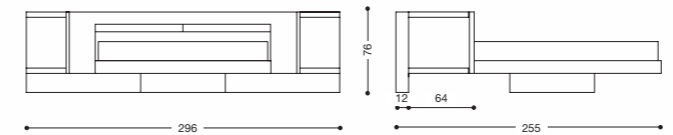

LETTO ATTREZZATO BAIRON - SPEED

Letto Bairon art 30F10 , soluzione alternativa del letto CLUB LCD dove la mancanza del cristallo riflettente effetto Magic Mirror che nasconde il TV, diventa una variante del tema.
Tv fissata a muro, letto girevole con dotazioni da listino.
La gamma viene completata dal letto Speed art. 30F20, versione a muro fissa.

Bed BAIRON art. 30F10 is an alternative solution of bed CLUB LCD realized without Magic mirror which hides the TV.
TV fixed to the wall, turning bed as per our price list
The range of turning beds is completed by bed SPEED art. 30F20, fixed wall version.