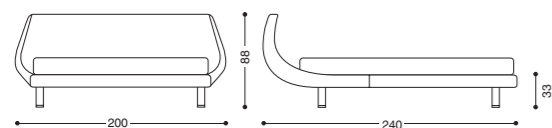

LETTO MATRIMONIALE ATOLLO

Letto Atollo art. 3330 ,qui realizzato nella finitura in pelle bianco ottico cod. 617

L'eleganza , la sobrietà delle forme,la continuità delle linee curve realizzabili esclusivamente con materiali plastici portanti ,come il BAJDUR 130 , fanno di questo letto dal design unico uno dei punti di forza della ditta FIMES , capace di alternare nella propria gamma articoli di alta ebanisteria ad articoli di alto contenuto tecnologico.

Il letto Atollo, può essere realizzato nelle varianti e misure di serie consultando l'apposito listino prezzi. Comodini Atollo art. 3336 nella soluzione bianco lucido MO01 , a due cassetti con apertura totale dell'intero cassetto con sistema push-pull.

Bed ATOLLO art. 3330, realized in optical white leather code 617.

The project of bed ATOLLO is developed with all the elegance of the curved lines fully realized with polyurethane material BAJDUR 130, that makes this bed one of the most powerful model of FIMES COLLECTION.

Bed ATOLLO is available in different finishes as per our price list.

Nightstand ATOLLO art. 3336 optical white glossy lacquered MO01, with two drawers full opening and push-pull system