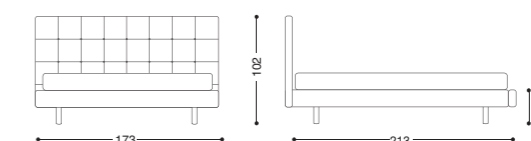

LETTO MATRIMONIALE SOFT

Letto matrimoniale Soft art. 3290 ,con fascia bassa realizzato in ecopelle cod. 302/28 Bianco Ottico
Comodini Moody art 3216 nella finitura bianco lucido con frontali in basso rilievo bianco opaco.
Nella pagina successiva, letto Soft Plus art. 3289 con o senza contenitore realizzato in ecopelle cod 302/28
Comodini Mondrian art. 33A31 finitura laccato Bianco opaco MO01 con inserto nobilitato Burned wood LM98.

Bed SOFT with lower footboard in simil leather code 302/28 White

Nightstands MOODY art. 3216 optical white glossy lacquered with drawers' frontal low relief working in white matt lacquered.

Next page: Bed SOFT art. 3289 with or without storage in simil leather code 302/28 White

Nightstands MONDRIAN art. 33A31 matt lacquered MO01 White, with compartment in burned wood finish LM98.