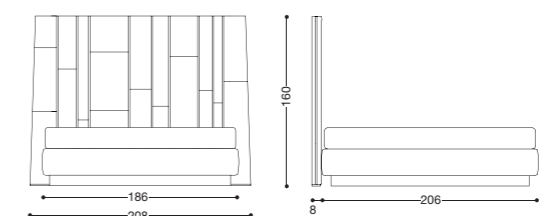

LETTO MATRIMONIALE VICKY

Letto Vicky art. 33A40 design Marconato & Zappa. Particolare della testata imbottita alternata a divisori non verticali ,in essenza .Questi divisori creano cosi' posizionati il particolare disegno del letto , qui realizzati nella finitura Burned wood ,accostati alla finitura pelle Camoscio art 27.

Nella pagina successiva , letto Vicky art. 33A40 realizzato in pelle Panna art 695 e Noce canaletto. Comodini Mondrian art. 33A31 laccati opaco Tortora MO21 con inserto in Noce canaletto LM98 Matrix.

Bed VICKY art. 33A40 designed by Marconato & Zappa. Detail of the upholstered headboard matching fabric or leather and solid wood

These dividers so positioned make a suggestive motif for the bed, here in the burned wood finish and leather Camoscio art 27

Next page: Bed Vicky art. 33A40 realized in leather Panna code 695 and Canaletto walnut.

Night stands Mondrian art. 33A31 Tortora M021 matt lacquered and Canaletto walnut finish LM98 Matrix.