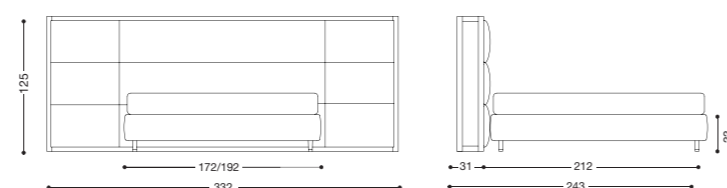

letto Book

letto Case

Particolari della testata Bookcase. Masselli sagomati, rastremati, assemblati in modo diagonale, montanti verticali con pura funzione estetica, due solidi ripiani strutturali con alloggiamento per lampade LED, comoda testata imbottita.