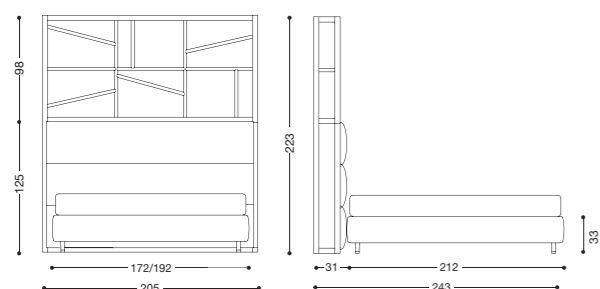

letto Book

letto Case

Particolari della testata Bookcase. Masselli sagomati, rastremati, assemblati in modo diagonale, montanti verticali con pura funzione estetica, due solidi ripiani strutturali con alloggiamento per lampade LED, comoda testata imbottita.