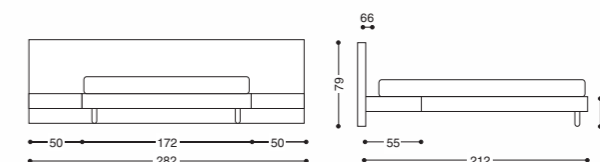

LETTO ATTREZZATO NO LIMITS 3

Design leone & mazzari | Particolare fotografico della cuscineria No Limits variante tessuto art. 1614/01 cat. D.

Nella pagina seguente letto No Limits 3 laccato lucido bianco, versione SX art. 3093 con pannello realizzato in cristallo sabbato retroilluminato cod. 093 Decoro Libellula specchio fumè e cuscineria variante 3 realizzata in tessuto art. 1614/01 cat. D.

No Limits cushions detail sample cat. D code 1614/01. In the next page No Limits 3 bed white glossy lacquered, left art. 3093 with backlit sand crystal cod 093 Decoro Libellula mirror fumè and cushions 3 solution made in sample 1614/01 cat. D.