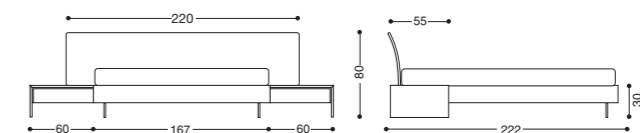

LETTO ATTREZZATO TEO

Design marconato e zappa | Particolare della testata curva, rivestita in pelle del letto Teo, art. 3242T e del piano comodino in wengè. Nelle pagine seguenti, vista di insieme della composizione formata dal letto Teo, art 3342T, in wengè con testata imbottita rivestita in pelle cod. 117/59 e della mensola Teo, art. 3341, in wengè dalla particolare forma a "L", utilizzabile come piano d'appoggio porta TV o PC ed attrezzabile con cassettera. La mensola Teo è disponibile nella variante "a misura", art. 3341TG.

Detail of upholstered and curved headboard of bed Teo, art. 3341 and side table in wengè. Following: bed Teo, art 3341 in wengè and leather headboard and "L" shape shelf in wengè that can be used for TV or PC and available with drawers underneath. It is possible to have it "on measure", art. 3341TG.